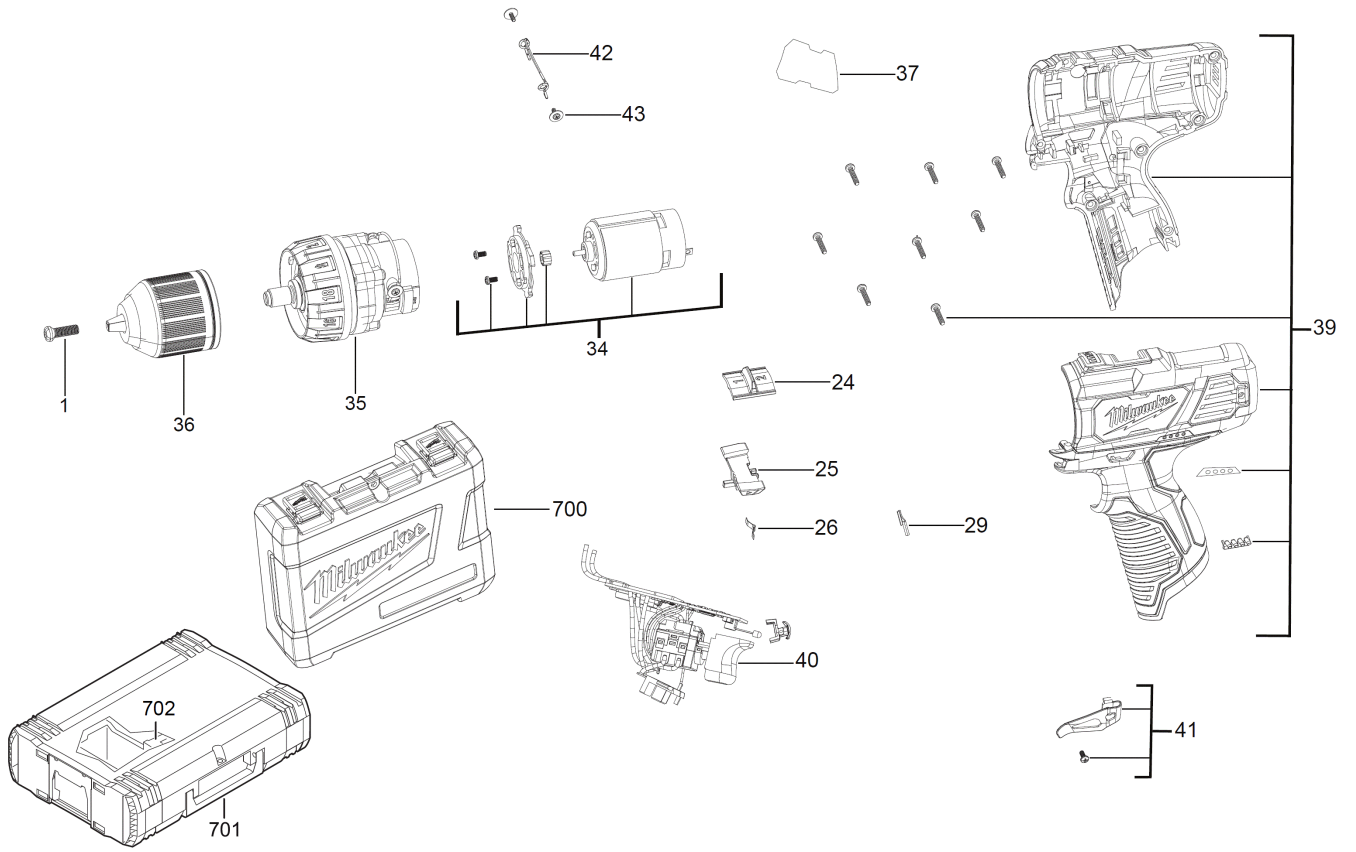

M12BDD-201C M12 BRUSHED DRILL DRIVER IN2

4933479439 - M12BDD-201C IN2 - 4000441916

Position	Quantity	Description	Part number	EAN
0001	1	SCREW	660120008	4002395823208
0024	1	CONTROL DEVICE	4931435969	4002395886692
0025	1	RAM	4931441969	4002395179251
0026	1	SPRING PLATE	4931452341	4002395172528
0029	1	JOINING PART	631542001	4002395822591
0034	1	MOTOR ASSEMBLY	4931435971	4002395887316
0035	1	GEAR KIT	4931435979	4002395887392
0036	1	KEYLESS CHUCK	4931461743	4058546039769
0037	1	RATING PLATE	4931435978	4002395887385
0039	1	HOUSING	4931435974	4002395887347
0040	1	SWITCH KIT	4931435975	4002395887354
0041	1	CLAMP	4931435760	4002395866175
0042	1	SWITCH LEVER	4931435976	4002395887361
0043	1	SCREW	661262001	4002395839858
0700	1	CARRYING CASE	4931435977	4002395887378
0702	1	INSERT	4931436215	4002395884209